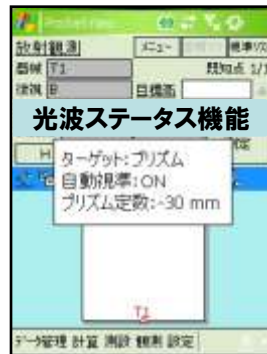

電子野帳を越えた情報端末。カメラ・通信・音声・手書きメモ。

※通信機能は別途オプションが必要となる場合があります。

※カメラは選択されたハードに依存します。iPAQ212には付いておりません。

※ライカとの接続ケーブルは別途5,000円(税別)が必要になります。

リモートコントローラOPを使えば、現場の作業は更に自由に！

- 回転制御 (角度指定・任意旋回)
- プリズムサーチ (サーチ範囲指定設定)
- ガイドライト ON/OFF
- 反転制御